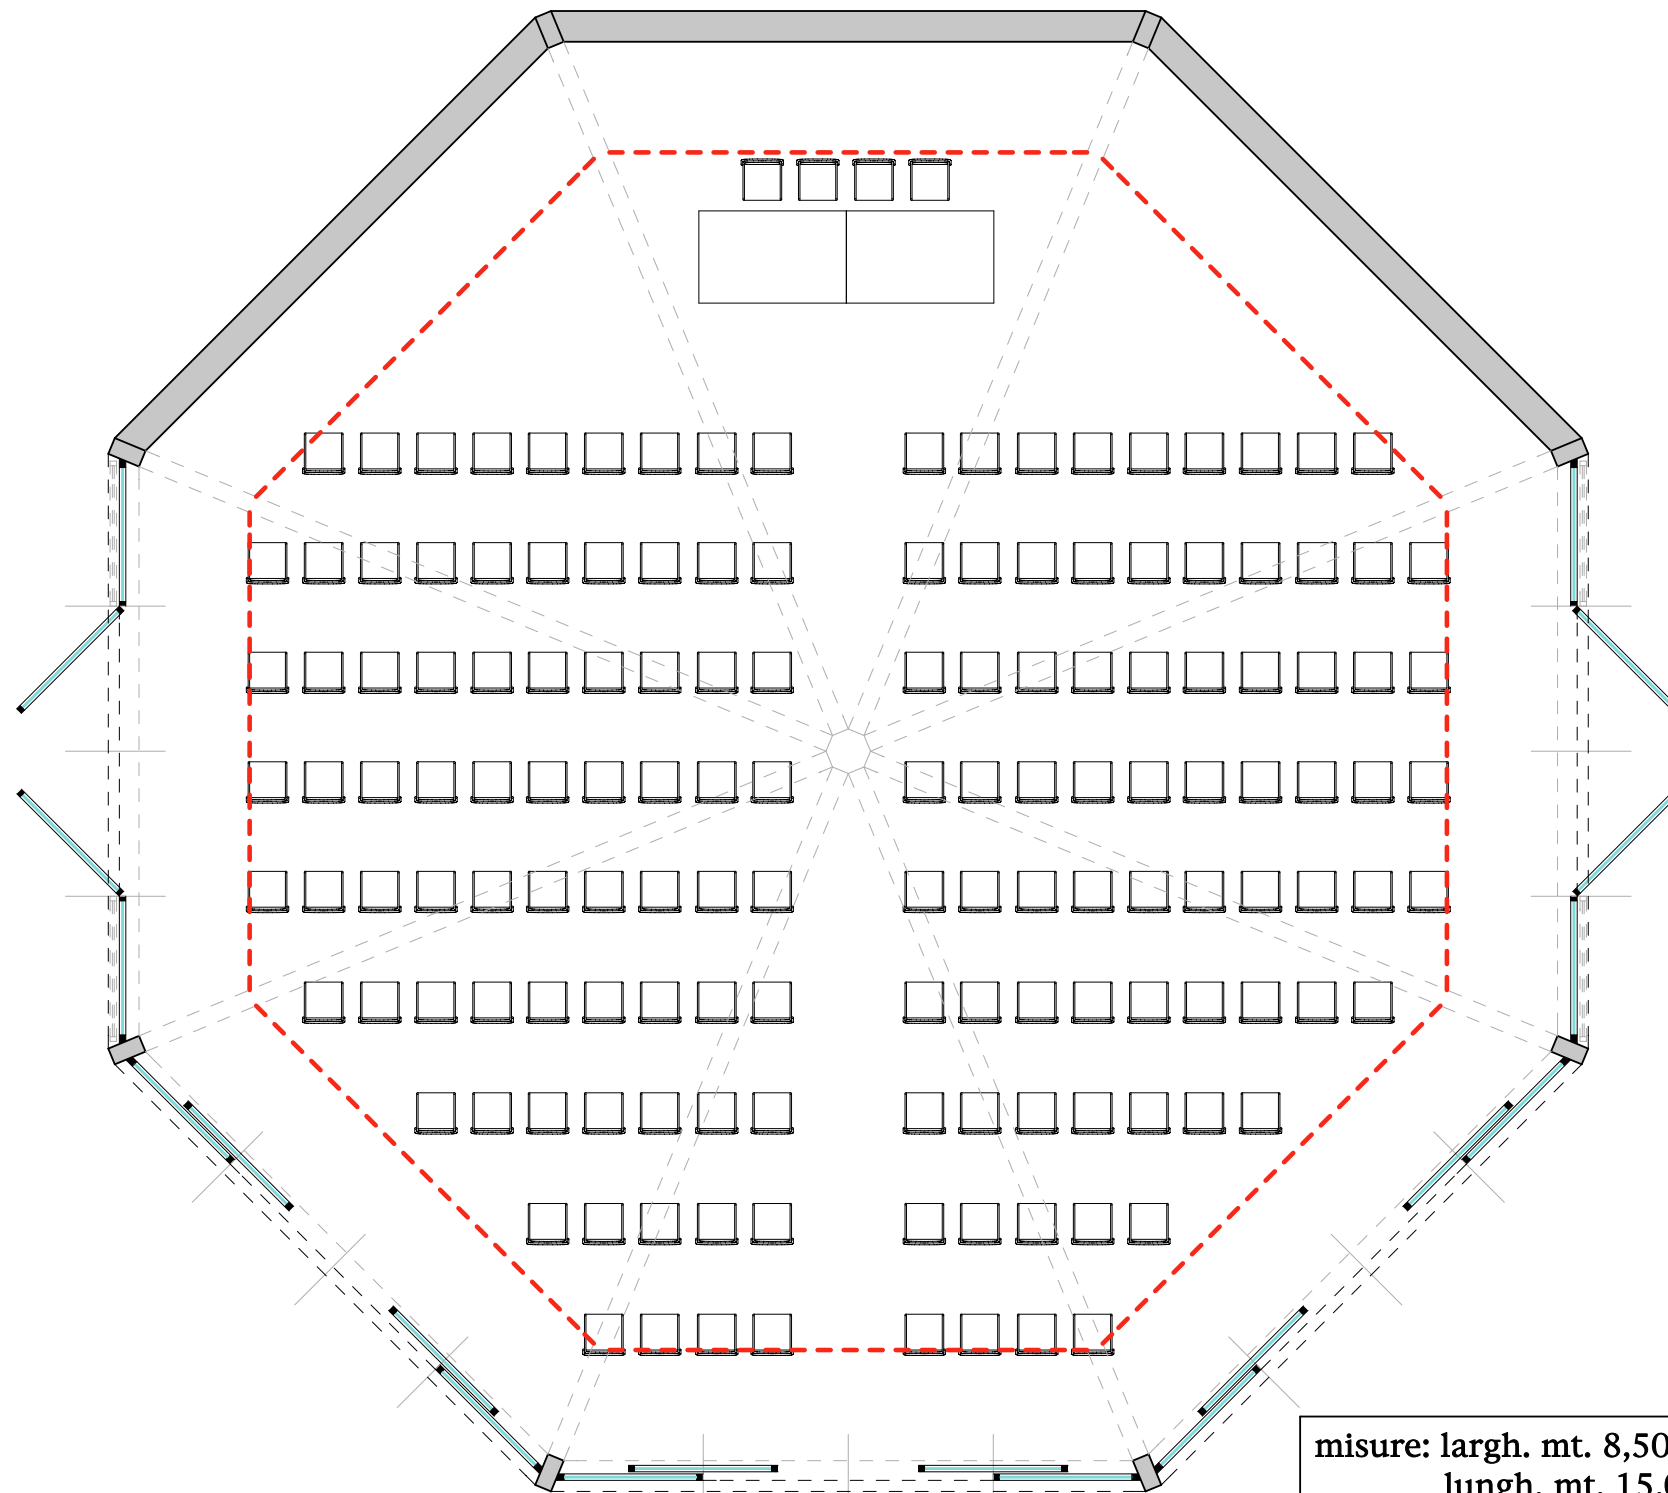

Hotel Désirée

Isola d'Elba

misure: largh. mt. 8,50
lungh. mt. 15,00
h. mt. 3,00
sup. mq. 127,00

SALA L'ULIVO
148 posti + relatori